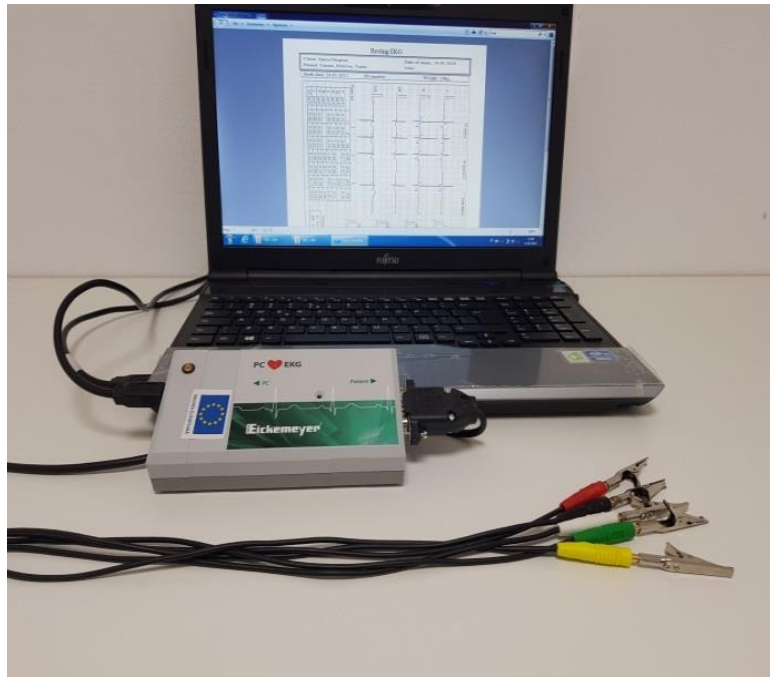

Asist. univ. Dr. Simina
VELESCU

Servicii

- Diagnostic și tratament în boli interne la animale
- Ecografie
- EKG
- Măsurare neinvazivă a tensiunii arteriale la câini și pisici
- Investigații paraclinice (hemoleucograma, analize de biochimie sangvină, analize urină)

Program

Luni – Vineri 8⁰⁰-14⁰⁰

Contact:

Telefon clinică: 0256-277 364

Urgențe: Serviciu Gardă -Triaaj - 0256 277012

Echipamente

Ecograf Doppler color

Echipe de măsurare neinvazivă a tensiunii arteriale la câini și pisici

Electrocardiograf computerizat

Aparatură de diagnostic hematologic

Echipamente pentru teste biochimice sanguine și urinare